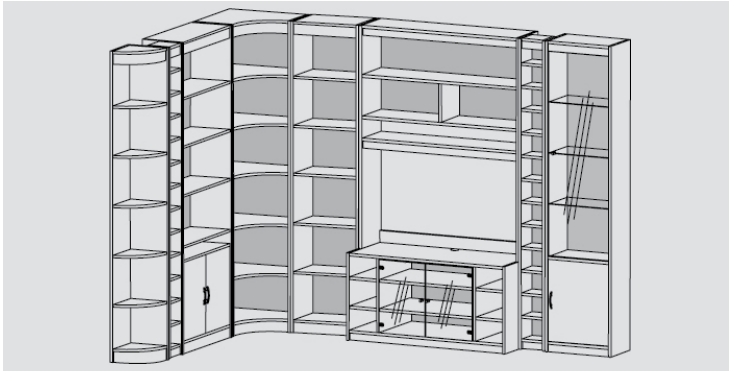

84" H Wide Bookcase
29.5"W x 12"D x 84"H
W02 K8430
Cherry, Maple or Venge **\$249**

84" H Narrow Bookcase
19.5"W x 12"D x 84"H
W02 K8420
Cherry, Maple or Venge **\$199**

84" H Inside Corner Bookcase (concave)
23.75"W x 12"D x 84"H
W02 K841C
Cherry, Maple or Venge **\$399**